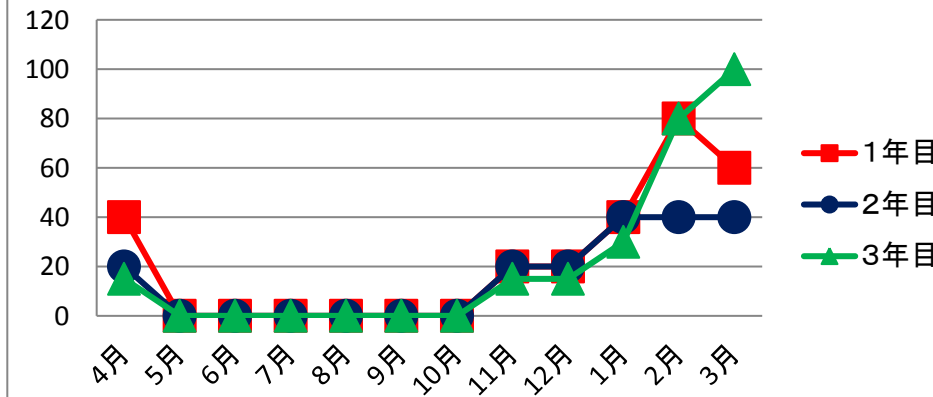

電力使用量(1~3年目)

町水道使用量(1~3年目)

各使用量年間比較

都市ガス使用量(1~3年目)

軽油使用量(1~3年目)

ガソリン使用量(1~3年目)

灯油使用量(1~3年目)

CO2排出量

LPガス使用量(1~3年目)

CO2排出量(1~3年目)

●月ごと、年ごとの使用量、CO2の数値のグラフも自動計算されます。比較ができます。