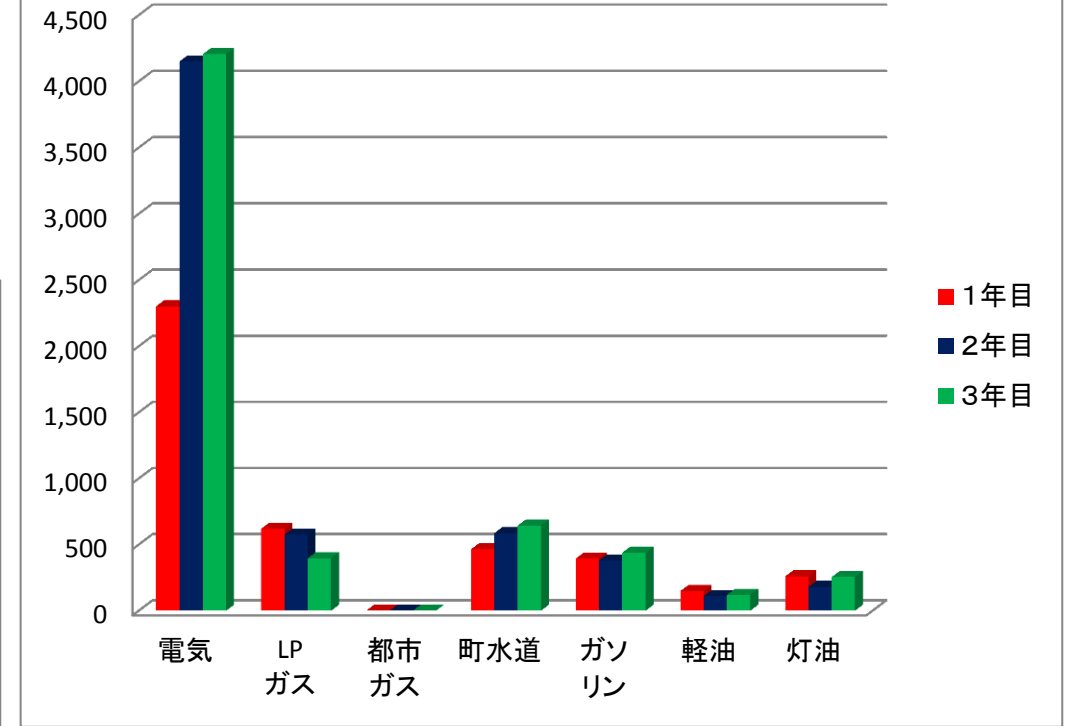

電力使用量(1~3年目)

町水道使用量(1~3年目)

各使用量年間比較

都市ガス使用量(1~3年目)

軽油使用量(1~3年目)

ガソリン使用量(1~3年目)

灯油使用量(1~3年目)

CO2排出量

LPガス使用量(1~3年目)

CO2排出量(1~3年目)

●月ごと、年ごとの使用量、CO2の数値のグラフも自動計算されます。比較ができます。