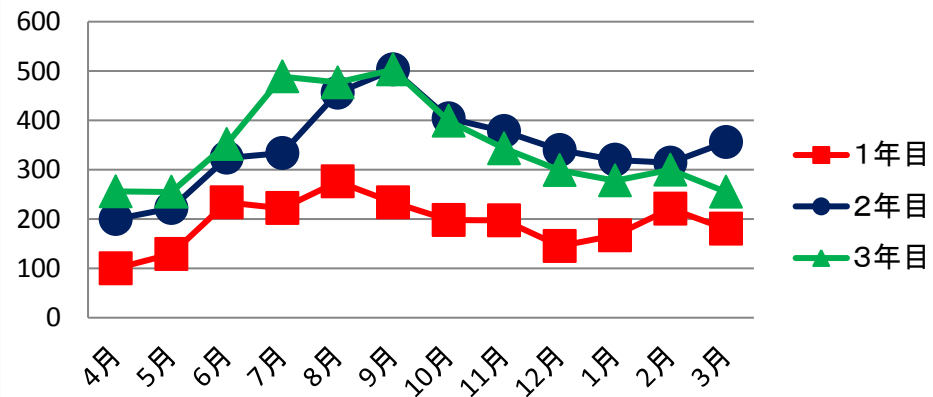

電力使用量(1~3年目)

町水道使用量(1~3年目)

各使用量年間比較

都市ガス使用量(1~3年目)

軽油使用量(1~3年目)

ガソリン使用量(1~3年目)

灯油使用量(1~3年目)

CO2排出量

LPガス使用量(1~3年目)

CO2排出量(1~3年目)

●月ごと、年ごとの使用量、CO2の数値のグラフも自動計算されます。比較ができます。