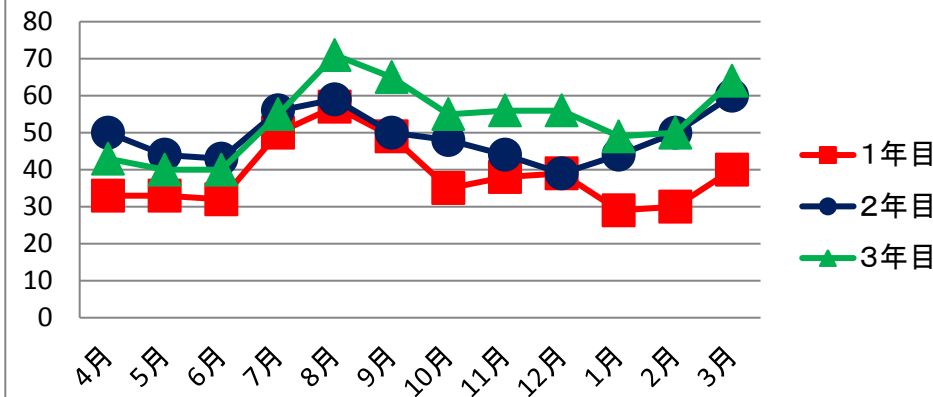

電力使用量(1~3年目)

町水道使用量(1~3年目)

各使用量年間比較

都市ガス使用量(1~3年目)

軽油使用量(1~3年目)

ガソリン使用量(1~3年目)

灯油使用量(1~3年目)

CO2排出量

LPガス使用量(1~3年目)

CO2排出量(1~3年目)

●月ごと、年ごとの使用量、CO2の数値のグラフも自動計算されます。比較ができます。