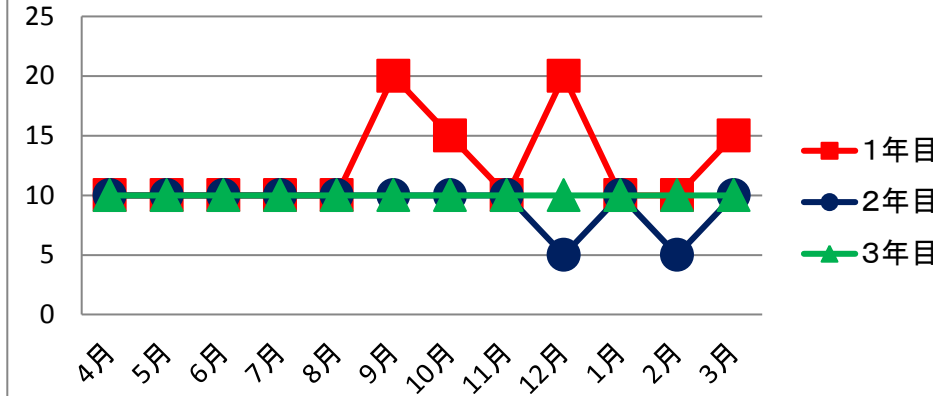

電力使用量(1~3年目)

町水道使用量(1~3年目)

各使用量年間比較

都市ガス使用量(1~3年目)

軽油使用量(1~3年目)

ガソリン使用量(1~3年目)

灯油使用量(1~3年目)

CO2排出量

LPガス使用量(1~3年目)

CO2排出量(1~3年目)

●月ごと、年ごとの使用量、CO2の数値のグラフも自動計算されます。比較ができます。