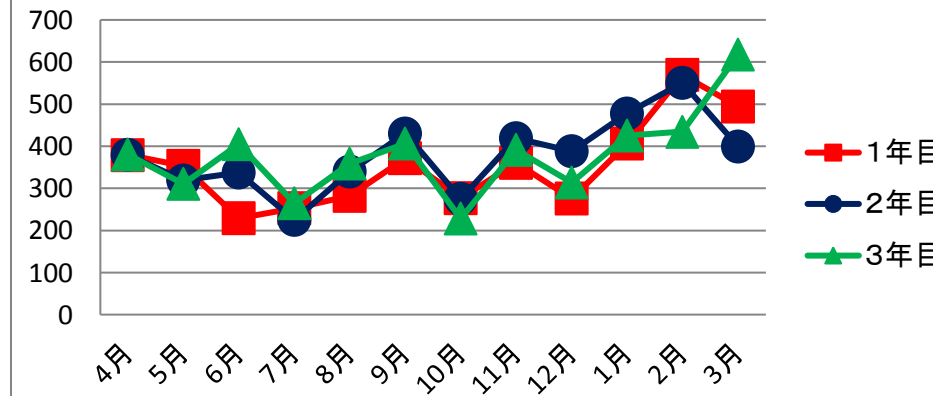

電力使用量(1~3年目)

町水道使用量(1~3年目)

各使用量年間比較

都市ガス使用量(1~3年目)

軽油使用量(1~3年目)

ガソリン使用量(1~3年目)

灯油使用量(1~3年目)

CO2排出量

LPガス使用量(1~3年目)

CO2排出量(1~3年目)

●月ごと、年ごとの使用量、CO2の数値のグラフも自動計算されます。比較ができます。