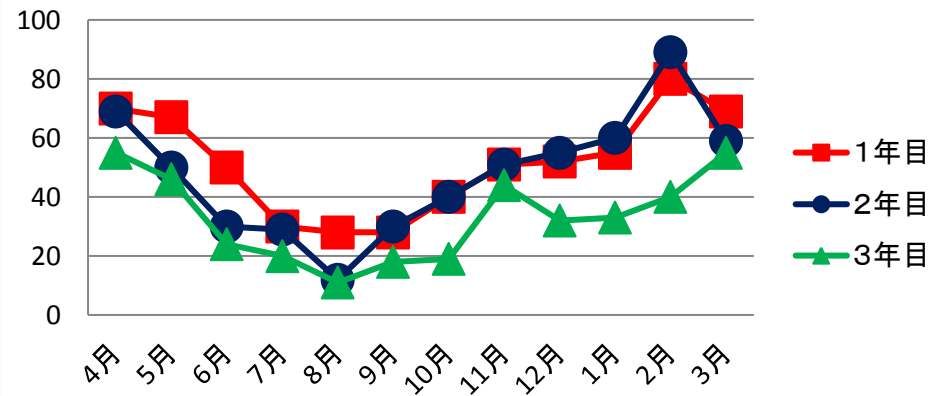

電力使用量(1~3年目)

町水道使用量(1~3年目)

各使用量年間比較

都市ガス使用量(1~3年目)

軽油使用量(1~3年目)

ガソリン使用量(1~3年目)

灯油使用量(1~3年目)

CO2排出量

LPガス使用量(1~3年目)

CO2排出量(1~3年目)

●月ごと、年ごとの使用量、CO2の数値のグラフも自動計算されます。比較ができます。