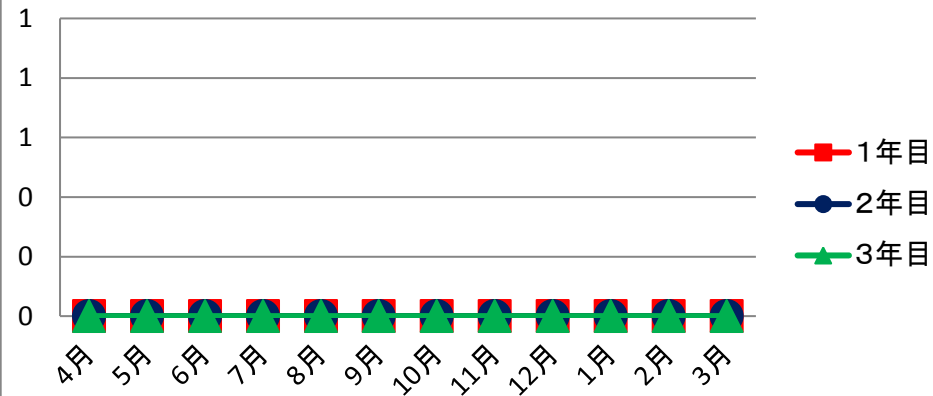

電力使用量(1~3年目)

町水道使用量(1~3年目)

各使用量年間比較

都市ガス使用量(1~3年目)

軽油使用量(1~3年目)

ガソリン使用量(1~3年目)

灯油使用量(1~3年目)

CO2排出量

LPガス使用量(1~3年目)

CO2排出量(1~3年目)

●月ごと、年ごとの使用量、CO2の数値のグラフも自動計算されます。比較ができます。