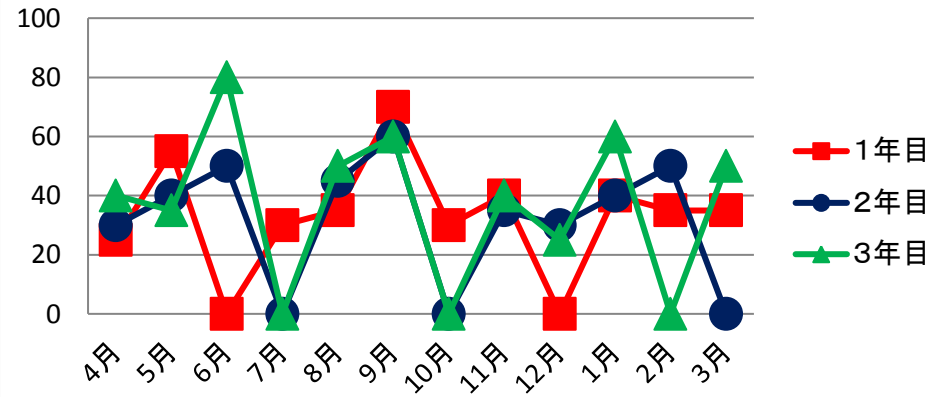

電力使用量(1~3年目)

町水道使用量(1~3年目)

各使用量年間比較

都市ガス使用量(1~3年目)

軽油使用量(1~3年目)

ガソリン使用量(1~3年目)

灯油使用量(1~3年目)

CO2排出量

LPガス使用量(1~3年目)

CO2排出量(1~3年目)

●月ごと、年ごとの使用量、CO2の数値のグラフも自動計算されます。比較ができます。