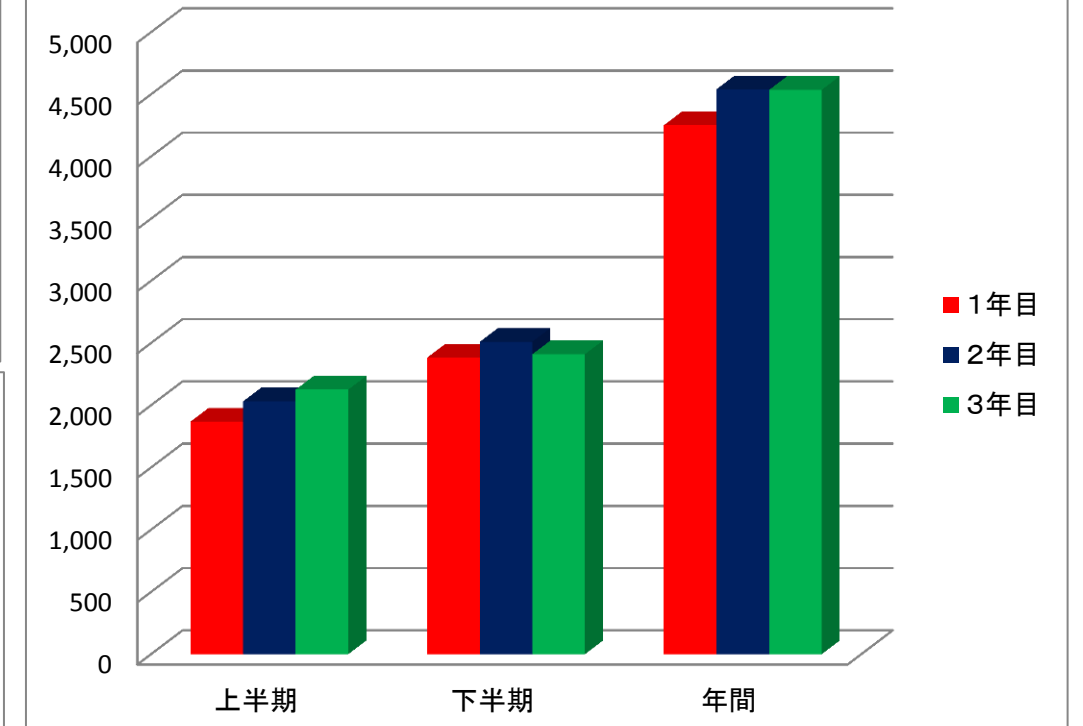

電力使用量(1~3年目)

町水道使用量(1~3年目)

各使用量年間比較

都市ガス使用量(1~3年目)

軽油使用量(1~3年目)

ガソリン使用量(1~3年目)

灯油使用量(1~3年目)

CO2排出量

LPガス使用量(1~3年目)

CO2排出量(1~3年目)

●月ごと、年ごとの使用量、CO2の数値のグラフも自動計算されます。比較ができます。