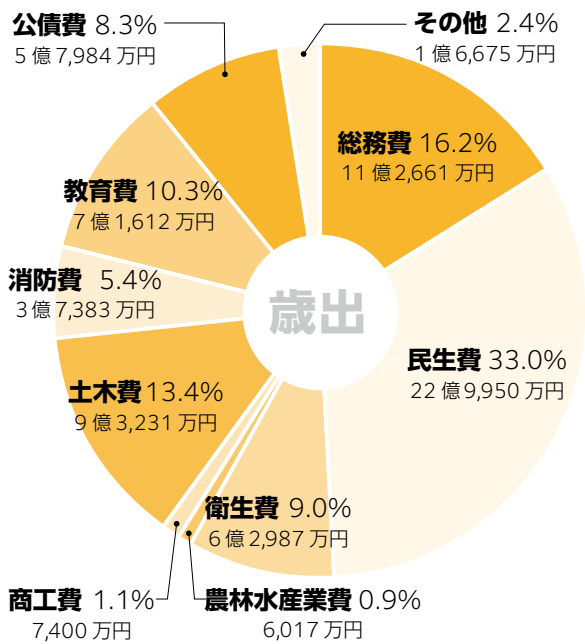

各会計の予算額

	予算額	前年度予算額	増減	
一般会計	69億5,900万円	66億8,100万円	+2億7,800万円	+4.2%
国民健康保険特別会計	16億2,660万円	15億7,195万円	+5,465万円	+3.5%
介護保険事業特別会計	13億109万円	12億3,213万円	+6,896万円	+5.6%
給食事業特別会計	1億1,266万円	1億75万円	+1,191万円	+11.8%
後期高齢者医療事業特別会計	2億6,385万円	2億6,170万円	+215万円	+0.8%
駅前通り線周辺地区土地区画 整理事業特別会計	9億6,300万円	5億7,946万円	+3億8,354万円	+66.2%
水道事業会計	4億6,376万円	4億3,446万円	+2,930万円	+6.7%
下水道事業会計	8億4,989万円	8億202万円	+4,787万円	+6.0%

一般会計予算69億5,900万円(前年度比+2億7,800万円)

▲歳出の内訳

- 総務費…町行政全般の管理経費(電算、戸籍、徴税、選挙等)
- 民生費…児童・高齢・障がい福祉等、社会福祉全般の経費
- 衛生費…予防接種、各種検診、母子保健及びごみ処理等の経費
- 農林水産業費…農業振興や農地保全等の経費
- 商工費…商工業の振興や観光イベントの開催等の経費
- 土木費…道路や河川、都市計画、公園などの整備や管理の経費
- 消防費…消防活動や防災のために使う経費
- 教育費…幼・小・中、生涯学習、体育施設の管理及び事業の経費
- 公債費…町債(町の借入金)の返済金