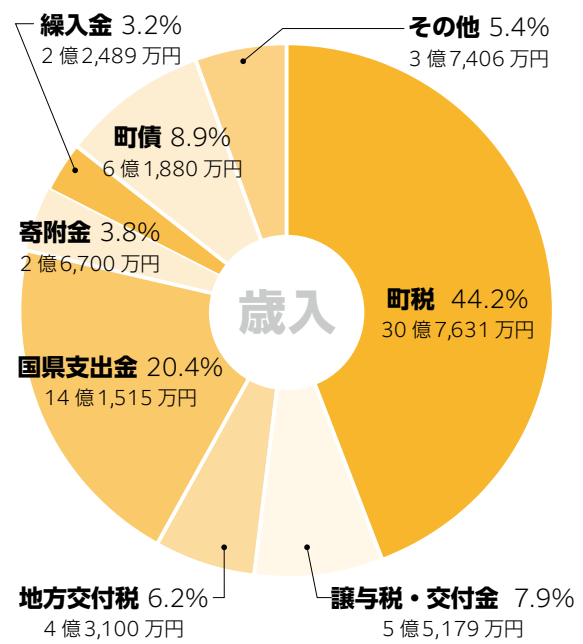

▲歳入の内訳

- 町税…町民の方等に収めていただく税金収入
- 譲与税・交付金…国税・県税の一部で、一定の基準により市町村に配分される収入
- 地方交付税…すべての市町村で一定水準のサービスが受けられるように国から交付される収入
- 国県支出金…特定事業のために国や県からの交付される収入
- 寄附金…篤志家からの寄附金やふるさと応援寄附金
- 繰入金…特別会計・企業会計・基金から繰り入れる資金
- 町債…特定事業を行うための借入金