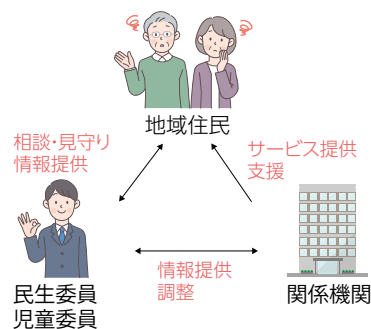

問 民生委員・児童委員のこと：福祉介護課 ☎84-0316
調べて！まちの調査隊のこと：企画政策課 ☎84-0312

お話を伺ったのはこの人！

子どもから高齢者まで、
・生活上の困りごと
・身体的・精神的な悩み
・子育てのこと
なんでも相談してください！

開成町民生委員・児童委員協議会
瀬戸 俊彦 会長

◀令和5年1月号で全ての地域の民生委員・児童委員が確認できます。

民生委員・児童委員の役割って？

民生委員・児童委員（以下、民生委員）の役割は、地域の人々のさまざまな悩み事を聴き、解決へと導くことです。問題を直接解決するというよりは、**町民の皆さんと同じ立場に立ち、専門機関や行政機関に橋渡しをして、見守ることに重点を置いています。**

悩み事でも自分から誰かに相談するのはなかなかハードルが高いもの。そんな悩みに気づき、寄り添えるような存在でありたいと思っています。

▲地域の見守り対象者を訪ねて、見守り活動をしています。（写真は上延沢担当の藤原 幸枝 民生委員。）

こんなこと相談して大丈夫かな…？

「何でもなかった」ならそれで一安心です！

こんなときは…

- ・ご近所のお年寄りを最近見かけない。
- ・郵便受けの新聞が溜まっている。

そんな些細なことであっても、気付いたことがあったら民生委員に知らせてください。

民生委員になってよかったことは？

地域の育児おしゃべり会に参加していた幼児が成長して学校に通うようになり、朝の登校見守り中に笑顔で挨拶をしてくれることが嬉しいです。

※民生委員には守秘義務があり、秘密は固く守ります。通報者が特定できないようにうまくコンタクトを取りますのでご安心ください。

自分の地域の民生委員
について知りたい場合は…

福祉介護課
☎84-0316

開成町社会福祉協議会
☎82-5222

取材後記