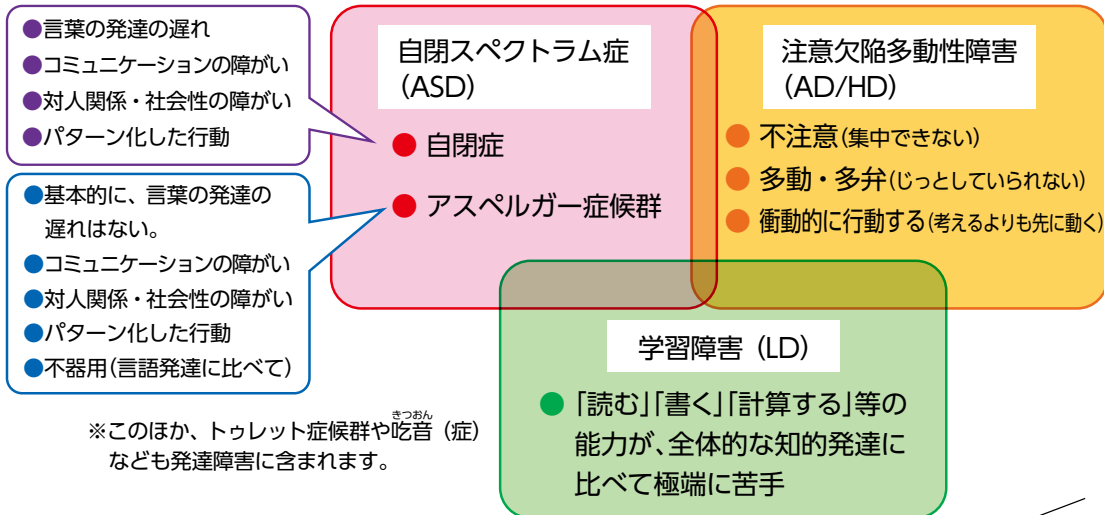

## 瀬戸屋敷端午の節句

問 産業振興課 ☎84-0317

5月上旬、「端午の節句」にあわせて瀬戸屋敷でイベントが行われ、大きな鯉のぼりが子どもたちを迎えました。

屋敷内には五月人形や瀬戸屋敷秘蔵の甲冑かっちゅうが展示され、抜刀の演武、かしわ餅作り体験など多くの催し物でにぎわいました。

## 第39回開成町消防大会を開催

問 防災安全課 ☎84-0326

4月16日(日)に開成小学校グラウンドにおいて、第39回開成町消防大会を開催しました。

当日は、各分団の新幹部及び新入団員の辞令交付・表彰伝達と秩序ある行動を身につけるための礼式訓練を小田原市消防本部職員指導のもと実施しました。

開成町消防団では、地域の安全・安心を守る消防団員を募集しています。消防団活動に興味のある方は、

消防団HP▶

令和4年12月、文部科学省は通常級に在籍する小・中学生のうち、8.8%に発達障害の可能性があるという調査結果を発表しました。  
また、近年「大人の発達障害」

といった言葉がメディアで取り上げられるなど、発達障害の認知は進んでいます。代表的な3つの発達障害とそれぞれの特性を表1にまとめています。

子育てナビ   
 知ってほしい、発達障害のこと  
 問 子育て健康課 ☎84-0327

表1 それぞれの障がいの特性

子どもを育てにくいと感じたら…

子どもの発達障害に気が付くきっかけの一つに親が感じる子どもの育てにくさがあります。自分たちの育て方が良くないから…と感じてしまう保護者の方もいると思いますが、その背景には子ども自身の特性があることも少なくありま