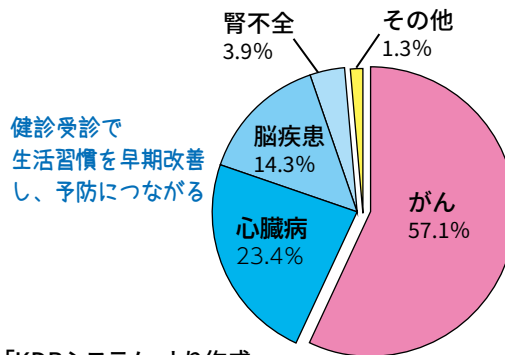

#### 特定健診のお知らせ

特定健診が令和5年6月1日(木)から始まります。……………  
……………  
……………

①

今は元気だし、  
健診なんて受けなくても  
大丈夫!大丈夫!

いしづか あつし  
石塚 敦さん

②

ちょっと待って!  
本当に健診受けないの?

③

特定健診・しいがし健診・  
がん検診のご案内は、  
**おしらせ版P8～9**に掲載  
されています。チェックし  
てみてくださいね。

みんな、健(検)診を  
受けようね!

健康な毎日を!

⑤

特定健診やがん検診を受診  
することで、病気の早期発見  
や重症化予防につながるん  
だよ!

へえ～そうなんだ!

④

#### 開成町民の死因となる疾患名 (令和3年度)

## 特定健診・しいがし健診って？