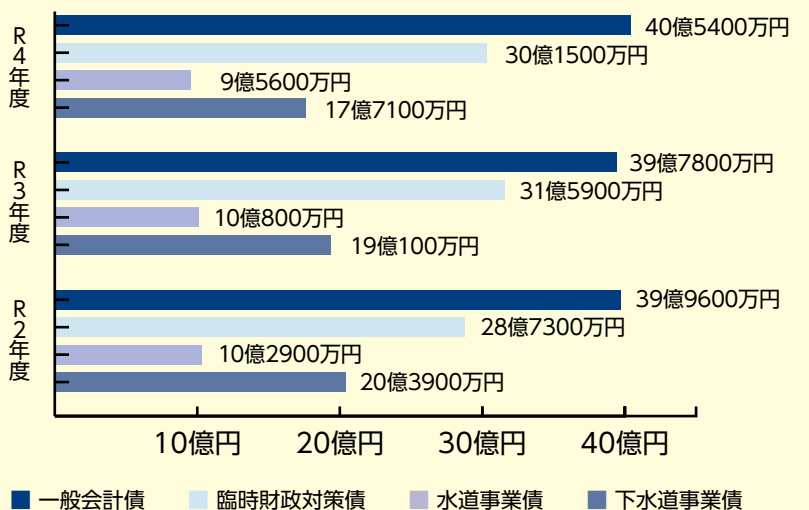

▼町債（各年度末残高）

▼公営企業の資金不足比率

会計名	開成町	経営健全化基準
開成町下水道事業会計	—	20.0
開成町水道事業会計	—