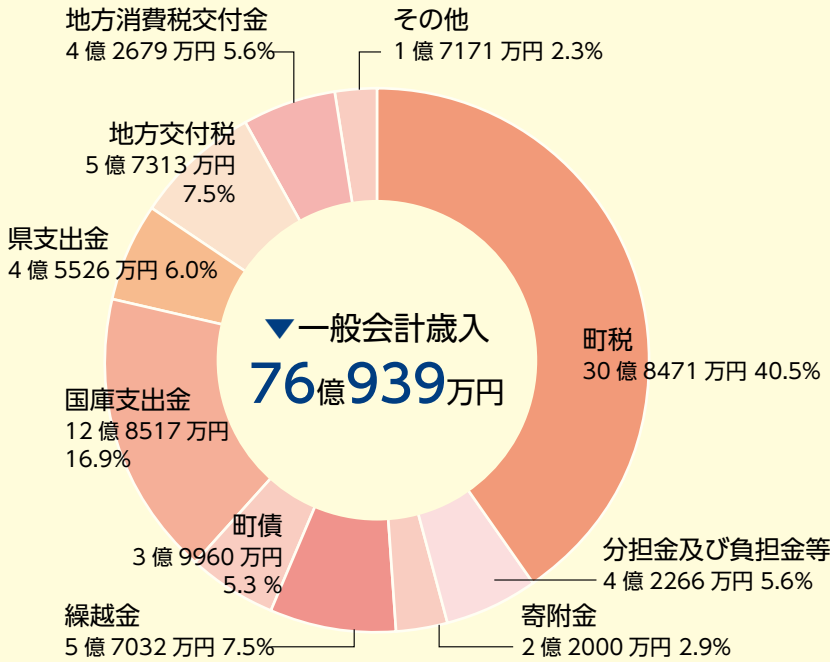

令和
4
年度

決算報告

財務課 ☎ 84-0322

一般会計の決算は、歳入が76億939万円(前年度比7.6%減)、歳出が71億2千385万円(前年度比7.1%減)でした。

翌年度に繰り越すべき財源を差し引いた実質収支は4億6千544万円(黒字となり、健全財政を維持しています)。