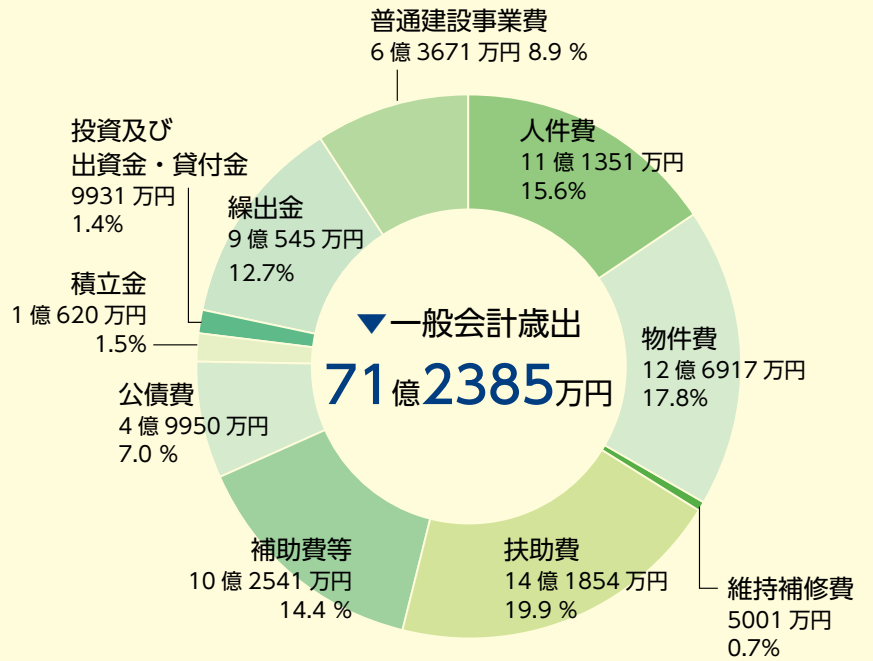

歳入▶

地方交付税…全ての市町村で一定水準のサービスが受けられるように国が交付するお金

国・県支出金…特定事業のために国や県から交付されるお金

地方消費税交付金…消費税収の一部の中から、町の人口や事業所従業員数などを基に分配されるお金

歳出▶

人件費…町長や町職員の給料、町議会議員や各種委員等の報酬

物件費…消耗品の購入費、通信費や公共施設の管理費などの経費

維持補修費…施設等の維持管理等に必要な経費

扶助費…高齢者や乳幼児等の医療費助成、児童手当の給付など社会保障に必要な経費

補助費等…足柄西部清掃組合や小田原市斎場運営などへの負担金、各種団体への補助金

公債費…町債（町の借金）と一時借入金の元本と子の返済金

普通建設事業費…道路や公園、学校、庁舎などの公共施設を建設する経費