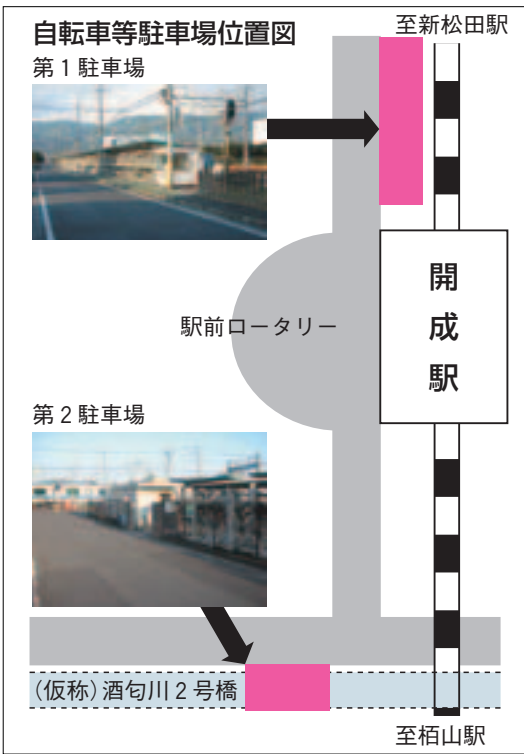

環境防災課

☎84-0314

開成町第2自転車等駐車場管理事務所

☎82-8500

新規・継続・移動の手続きは3月末まで開成町第2自転車

手続きについて

防災コラム

備えあれば憂いなし 家庭で役立つ防災情報

No.8

5回目の干支を迎えたい私ですが、牛のようにスピード感はなくも、粘り腰を生かして、今年も「町内の安全・安心」の危機管理に努めていきます。

新たな丑年を迎え

なりますので、発災の危険は一層高まったと受けとめるべきです。安政の東海地震から既に154年、関東大震災からも85年が過ぎています。そこで町内の若い世代へ、お願いしたいことがあります。

危機管理担当 小嶋 吉治

☎84-0314

環境防災課

13

招かれた防災講座では、火事の原因や予防策を、身近な関心事として聞いていただいています。わが家から火事は絶対に出さないという意識を常に持っていただければ、火災なしが継続できますので、今年もさまざまな事例を話しながら、その努力をしていきます。

次に地震対策ですが、昨年は東北地方で大きな地震被害がありました。幸いわが地方は平穏な一年でしたが、反面では、地震のエネルギーが蓄積されたことに

また、昨年の12月16日(火)には町民センターで、富士山の宝永噴火301年記念として足柄の歴史再発見クラブ主催「足柄地区の噴火

広報かいせい 2009.1.1