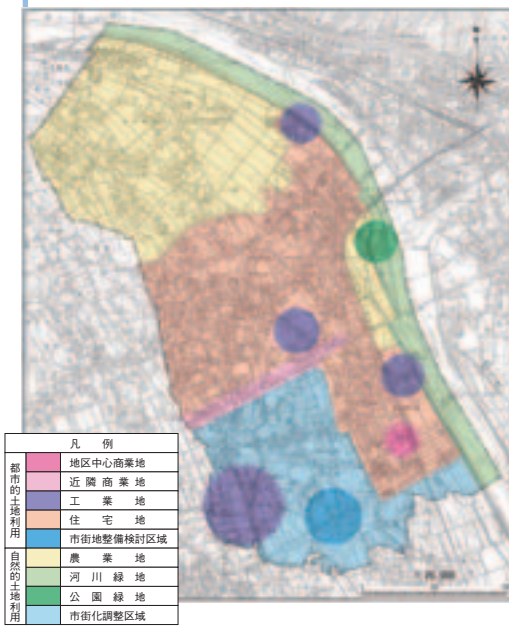

企画政策課 ☎84-0312

面積 6.56平方キロメートル ～神奈川県で最も小さいけれど元気な町～
都道府県で面積が全国で5番目に小さい神奈川県。開成町は、神奈川県のなかで最も面積が小さい自治体です。

土地利用構想図

■面積対比
神奈川県内の市町村面積は、大きい順に1位横浜市(437.38km²)、2位相模原市(328.84km²)、3位山北町(224.70km²)、…31位二宮町(9.08km²)、32位真鶴町(7.02km²)、33位開成町の順です。なお、県内で最大の湖沼の芦ノ湖(箱根町)は、面積が6.86km²ですから、開成町より少し大きい湖です。どこことなく形も似ていませんか。

ちなみに、全国で最も面積が大きい市町村は、高山市(2177.67km²・岐阜県)で、最も面積が小さい市町村は、舟橋村(3.47km²・富山県)です。

※高山市の面積(2177.67km²)は、神奈川県の面積

■土地利用
(2415.84km²)の約90%です。
開成町が誕生したのは昭和30年(1955年)2月、今年で55年目を迎えます。この間、開成町は、北部の農業地域、中部の昔からの市街地、南部の開成駅を中心とした新しい市街地づくりという計画的な土地利用を行ってきました。