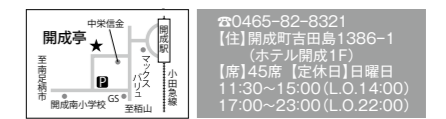

広報かいせい及び

ホームページ 広告募集中!

町内の企業・事業所・団体などのPR(宣伝)の場として、広報かいせい及びホームページに広告を掲載することができます。ぜひご活用ください。

申込書はホームページからダウンロードできます。

☎ 企画政策課 ☎84-0312

ランチタイムにサラダバー新登場!!
選べる料理+サラダバー(お代わり自由)

1月より土曜日限定でランチタイムサラダバーを開催! 大好評につき、3月20日よりランチメニューをリニューアル!!

メイン料理も数種類をご用意、**全品サラダバー付き!!** バイクンはサラダ以外に、お惣菜、スープとバラエティ豊富、アイスティーもお代わり自由!! ご来店をお待ちしております!!

「ぐるナビ」で **開成亭** 検索 **P** あり

統計かいせい

人口と世帯 3月1日現在()内は前月比

◆人口	17,342人(21)	◆世帯数	6,394世帯(13)
男	8,480人(15)	◆出生	12人
女	8,862人(6)	◆死亡	14人