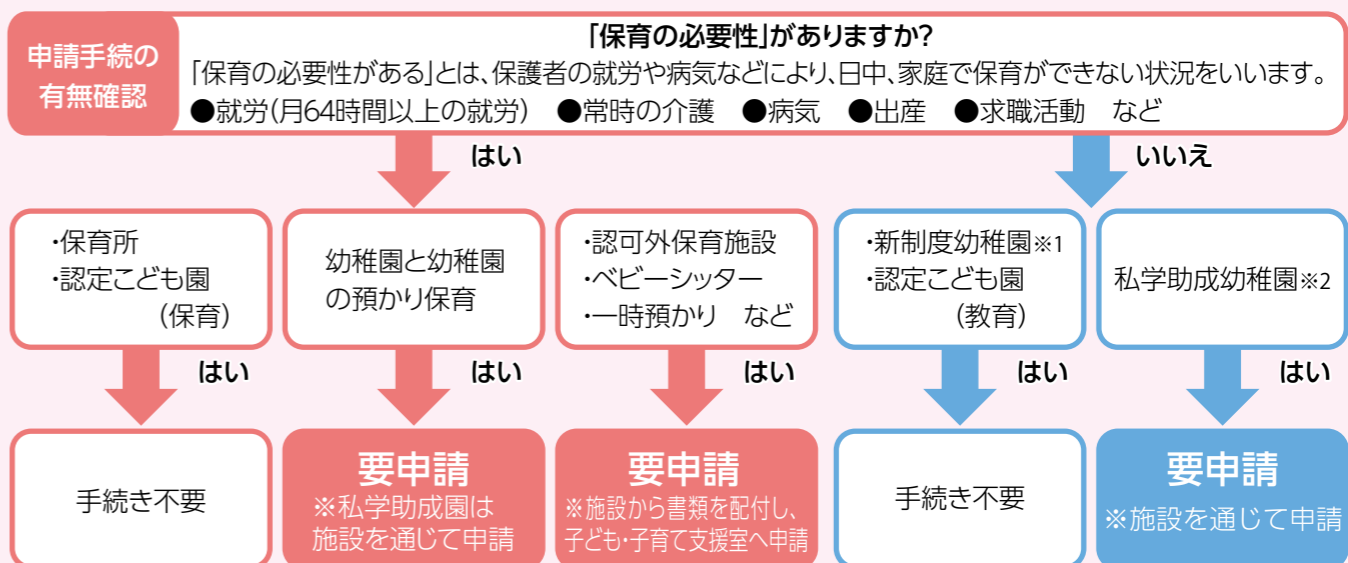

●給食費や行事費用などの実費徴収分や認可保育所の延長保育料は無償化の対象ではありません。
●「保育の必要性」を認定するにあたり、就労証明書などを提出していただきます。
●開成幼稚園の預かり保育事業は、無償化対象ではありません。
※1 新制度幼稚園に移行した幼稚園。町内では開成幼稚園。
※2 ※1以外の幼稚園。