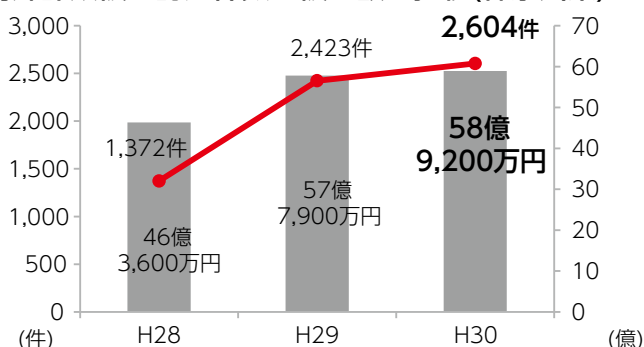

多様化する詐欺

特殊詐欺は、オレオレ詐欺から架空請求や還付金詐欺、ギャンブル必勝情報提供名目詐欺と様々な手口に派生してきました。最近では、金融機関やATMを介さない「現金・キャッシュカード手交型詐欺」が増加しています。こ

れは、金融機関等での予防効果の高まりを受け、犯人グループが第三者を介さない手法を選択するようになったためと言われています。

詐欺の犯人たちは、不安感や恐怖感を与えながら、言葉巧みにだまそうとします。「自分は絶対に大丈夫」と思っている人も実際に被害に遭っています。被害に遭わないためにも、特殊詐欺の実態を知り、正しい知識を身に付けることが大切です。

特殊詐欺被害認知件数・被害額の推移(神奈川県)