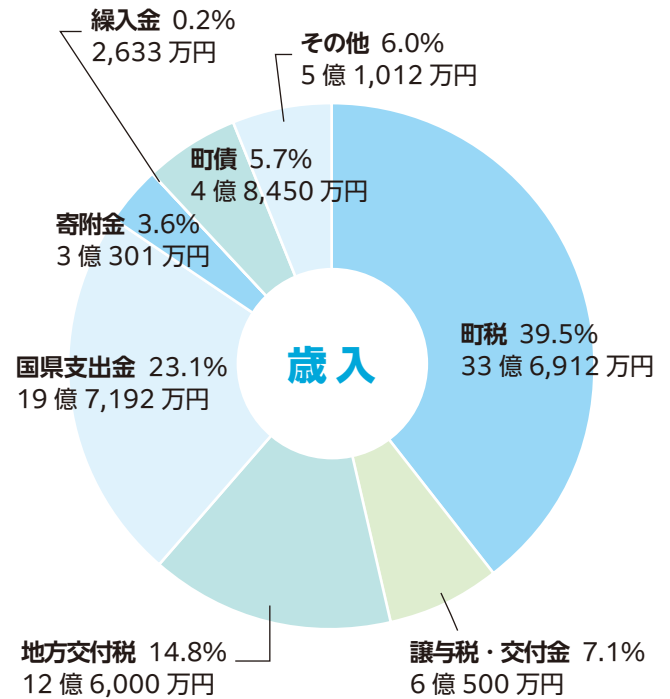

町税…町民の方等に納めていただく税金収入
譲与税・交付金…国税の一部で、一定の基準により市町村に配分される収入
地方交付税…すべての市町村で一定水準のサービスが受けられるように国から交付される収入
国県支出金…特定事業のために国や県から交付される収入
寄附金…篤志家からの寄附金やふるさと応援寄附金
繰入金…特別会計・企業会計・基金から繰り入れる資金
町債…特定事業を行うための借入金