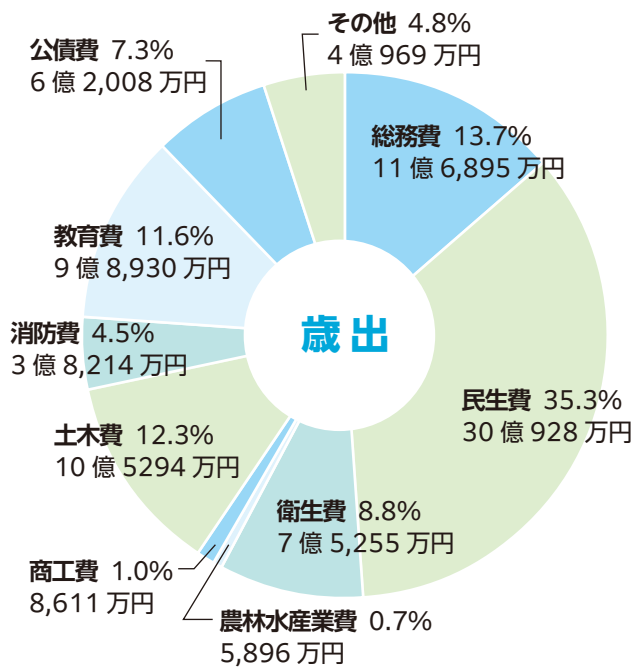

各会計の予算額

	予算額	前年度予算額	増減	
一般会計	85億3,000万円	82億4,000万円	2億9,000万円	+3.5%
国民健康保険特別会計	16億1,480万円	15億6,155万円	5,325万円	+3.4%
介護保険事業特別会計	15億8,917万円	16億98万円	-1,181万円	-0.7%
給食事業特別会計	1億3,872万円	1億2,009万円	1,863万円	+15.5%
後期高齢者医療事業特別会計	3億7,554万円	3億3,656万円	3,898万円	+11.6%
駅前通り線周辺地区土地区画 整理事業特別会計	5億8,596万円	7億7,264万円	-1億8,668万円	-24.2%
水道事業会計	4億5,739万円	4億2,325万円	3,414万円	+8.1%
下水道事業会計	8億3,921万円	8億8,402万円	-4,481万円	-5.1%

一般会計予算 85億3,000万円

総務費…町行政全般の管理経費（電算、戸籍、徴税、選挙等）
民生費…児童・高齢・障がい福祉等、社会福祉全般の経費
衛生費…予防接種、各種検診、母子保健及びごみ処理等の経費
農林水産業費…農業振興や農地保全等の経費
商工費…商工業の振興や観光イベントの開催等の経費
土木費…道路や河川、都市計画、公園などの整備や管理の経費
消防費…消防活動や防災のための経費
教育費…幼・小・中、生涯学習、体育施設の管理及び事業の経費
公債費…町債（町の借入金）の返済金