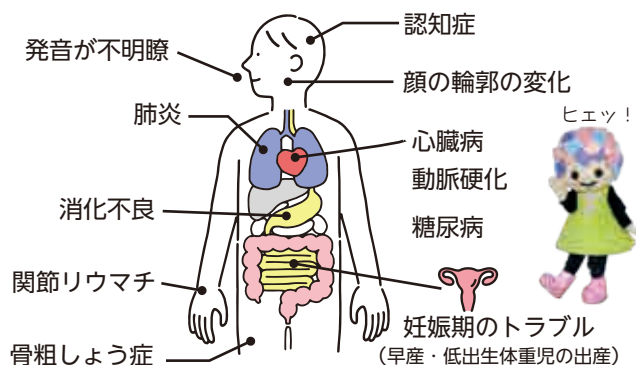

詳しくはこちら

予防には妊娠中のワクチン接種が効果的！

生まれたばかりの赤ちゃんは免疫機能が未熟で、自力で十分な抗体をつくることができません。妊娠中に RS ウイルスワクチンを接種することで、母子免疫（胎盤やへその緒を通じて抗体の一部を胎児が受けとること）により、**赤ちゃんを感染から守る効果**が期待されます。

RS ウイルスとは

RS ウイルスは、呼吸器症状を引き起こすウイルスで、**2歳までにほぼ 100%の乳幼児が感染**とされています。感染すると、発熱、鼻水、咳などの症状が現れます。初めて感染した乳幼児の約3割は、**重症化**するといわれており注意が必要です。

実施医療機関

歯周病対策で健康な毎日を！

問 保険健康課 ☎84-0328

詳しくはこちら

歯周病とは

歯周病は、歯を支える歯ぐき（歯肉）や骨が壊されて歯が抜けてしまう病気です。成人が歯を失う最大の原因で、7割～8割の人がかかっているともいわれます。

また、歯周病はお口のトラブルだけでなく、全身の健康に影響を及ぼします。

その症状、歯周病かも！？

歯周病に関連する病気・トラブル

歯周疾患検診を受けましょう

町では、6月から歯周疾患検診を実施します。

対象 年度末の年齢が 20 歳、30 歳、40 歳、50 歳、60 歳、70 歳の方
※対象者には受診券を送付します。

検査内容 問診、診察、歯肉の検査、保健指導

自己負担額 1,300 円

※検診の結果、治療が必要な場合は別途、治療費がかかります。

実施医療機関は町ホームページをご覧ください。