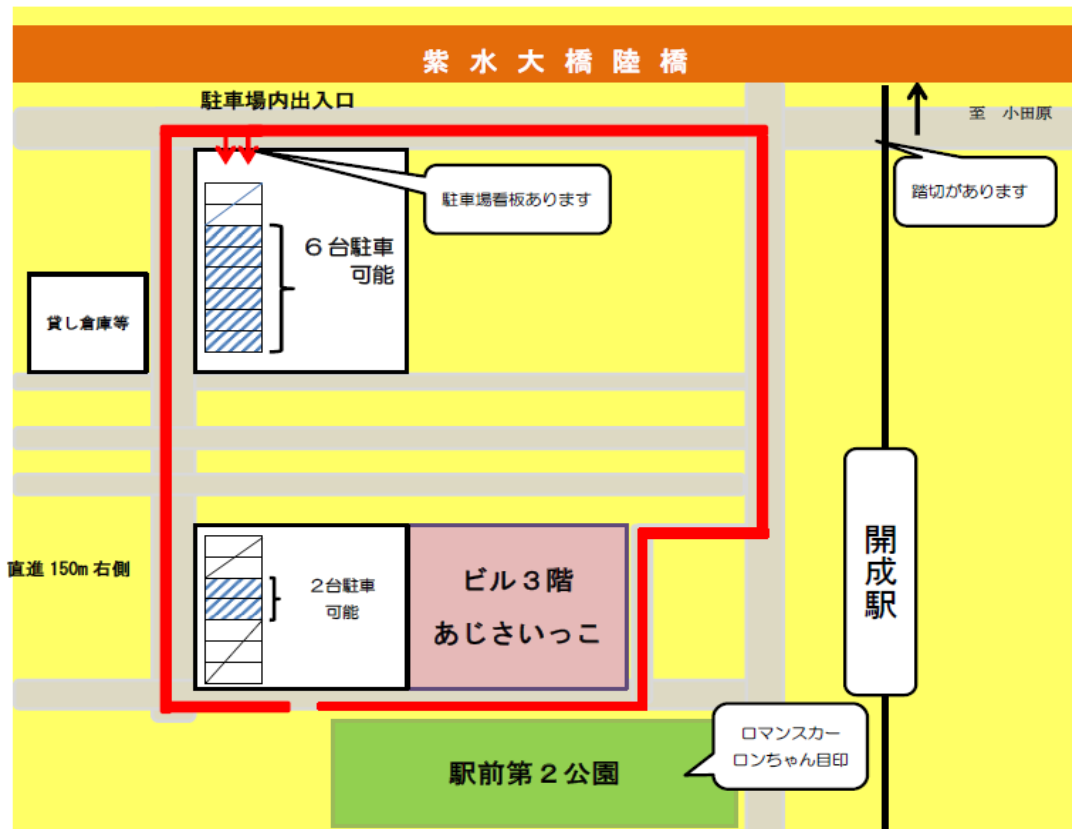

あじさいっこ カレンダー 第37号

日	月	火	水	木	金	土	あじさいっこ 今月の行事
	1	2	3	4	5	6 おやすみ	GWのお休み 4月27日(土)~5月6日(月) ※5月2日(木)のみ、臨時開所します。 5月7日(火)より通常どおり開所します。
7 おやすみ	8	9	10	11	12	13	
14 おやすみ	15 午後 おやすみ	16	17	18	19	20 おやすみ	4月15日(月)10:00~11:30 「あかちゃんひろば」 1歳未満のあかちゃんと保護者を対象としたひろばです。 あかちゃんひろば」の開催日のおねがい ★月1回 原則(第3月曜日)のみ 安全上、1歳以上の子どもと(きょうだい)の方についてご利用いただくことができません。 あらかじめご了承ください。
21 おやすみ	22	23	24	25	26	27 おやすみ	
28 おやすみ	29	30	5/1 おやすみ	2 臨時開所	3 おやすみ	4 おやすみ	今月の相談タイムはお休みします。
休所日			休所日				
★プレイルーム :10:00~15:30 ★ランチスペース:11:30~13:00 ○お屋のみ相談室をランチスペースとして開放しています。 ○離乳食の時間については遠慮なくご相談ください。 ★子育て何でも相談・電話相談 9:00~17:00 ○子育てに関するもののほか、さまざまな相談ををお受けします。 ○個別に来所相談を希望される場合は、事前にあじさいっこまでご連絡ください。							★子ども服リサイクルコーナー ○プレイルーム内に子ども服のリサイクルコーナーを設置しています。 ○小さくなったお子さまの衣類(110cm位まで)がありましたらお持ちください。 注) 必ず洗濯をしてお持ちください。 注) 穴あきや、ひどいシミなどがあるものはご遠慮ください。

新しい年度が始まりました。
今年度も子育て中の皆さまがゆっくり過ごすことのできる支援センターをめざして努力してまいります。
いつでもお気軽にお立ち寄りください。スタッフ一同心よりお待ちしております。

【2019年度新規イベント】「あかちゃんひろば」がスタートします。

4月15日(月)10:00~11:30

あじさいっこでは、4月より月1回、「あかちゃんひろば」を始めます。
1歳未満のあかちゃんと保護者の方が対象です。30分程度のイベントを行う日もあります。
おしゃべりやお友だちづくりの他、子育ての相談などもできます。あかちゃんと気軽にいらしてみませんか？
アドバイザーがおりますので、初めての方でも安心しておでかけください。
※安全上、1歳以上のお子さん(きょうだい等)のご利用はできませんのでご了承ください。
※あかちゃんひろばの日は、午後閉所となります。
※申込みは不要です。(無料)

開成町駅前子育て支援センター あじさいっこ

開成町吉田島4319番地1 小田急開成駅前ビル3階
ぷらっと・かいせい内
電話 0465-20-9720
月曜日~金曜日、第2土曜日(祝日を除く)9時~17時
(駐車場)