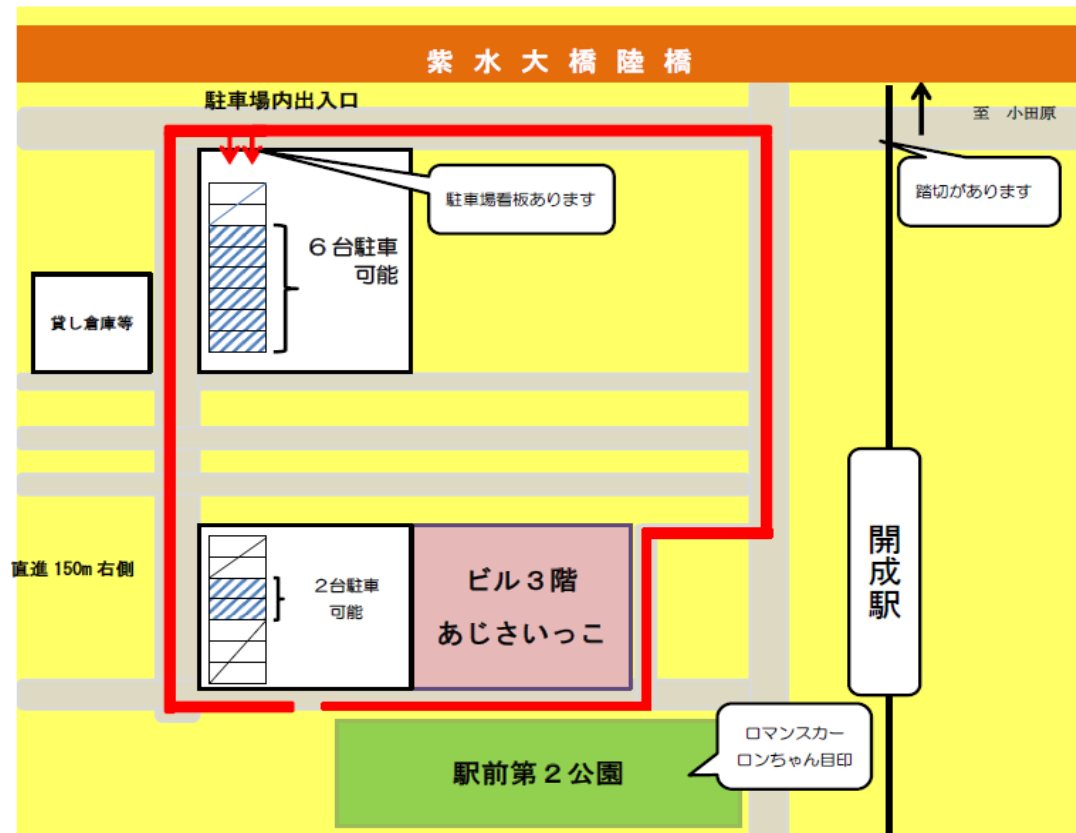

日	月	火	水	木	金	土	あじさいっこ 今月の行事
			1 おやすみ	2 臨時開所日	3 おやすみ	4 おやすみ	20日(月)あじさいっこ開所時間変更 ★10時～12時の間の開所になります。 この日はランチルームが使用できません。
5 おやすみ	6 おやすみ	7	8	9	10	11 	11日(土)10:00～12:00「ぼぼ☆ひろぼ」 子育て経験のある先輩ぼぼやいつものスタッフがお待ちしています。ぼぼ以外の保護者の方とお子さんの利用も大歓迎です。申込不要・無料です。
12 おやすみ	13 	14	15	16	17	18 おやすみ	13日(月)13:30～15:00 相談タイム「子どもの歯っぴー相談」 歯みがきを嫌がらない子に育てるにはどうしたらよいかなど参考になるお話が満載です。申込不要、無料です。
19 おやすみ	20 午後やすみ 	21	22	23	24	25 おやすみ	20日(月)10:00～11:30「あかちゃんひろぼ」 1歳未満のあかちゃんを保護者を対象としたひろぼです。お気軽においでください。申込不要、無料です。 ※1歳以上のお子さんのご利用はできません。
26 おやすみ	27 	28	29	30	31		27日(月)10:30～11:10「にんぎょうげき」 毎年大好評の人形劇です。あかちゃんとママの参加も大歓迎！申込不要、無料です。詳しくは下記をご覧ください。
★プレイルーム :10:00～15:30 ★ランチスペース:11:30～13:00 ○お昼のみ相談室をランチスペースとして開放しています。 ○離乳食の時間については遠慮なくご相談ください。 ★子育て何でも相談・電話相談 9:00～17:00 ○子育てに関することのほか、さまざまな相談ををお受けします。 ○個別に来所相談を希望される場合は、事前にあじさいっこまでご連絡ください。							★子ども服リサイクルコーナー ○プレイルーム内に子ども服のリサイクルコーナーを設置しています。小さくなったお子さまの衣類(110cm位まで)がありましたらお持ちください。 注) 必ず洗濯をしてお持ちください。穴あきや、ひどいシミなどがあるものはご遠慮ください。

【ゴールデンウィーク中の臨時開所について】

5月2日(木)は臨時開所します。

プレイルーム利用時間は通常どおり(10時～15時30分)です。ぜひご利用ください。

【特別イベント】

「おむすびころりんさんのにんぎょうげき」5月27日(月)10時30分～11時10分

♪はじまるよったらはじまるよ～♪

いつもの楽しいおうたから始まるにんぎょうげきです。
詳しい内容は当日のお楽しみ！ママもお子さんと一緒に楽しみませんか？あかちゃんの参加も大歓迎です。

※申込み不要、無料です。
※駐車場には限りがあります。できるだけ公共の交通機関をご利用ください。

開成町駅前子育て支援センター あじさいっこ

開成町吉田島4319番地1 小田急開成駅前ビル3階
ぷらっと・かいせい内
電話 0465-20-9720
月曜日～金曜日、第2土曜日(祝日を除く)9時～17時

(駐車場について)
◎施設裏側駐車場2台・臨時駐車場6台

初めて臨時駐車場を利用される方は、あじさいっこで「駐車許可証」を発行しますので、車両ナンバーのわかるものをお持ちください。次回以降は、フロント部分に駐車許可証を提示してください。
(臨時駐車場：支援センター開所日の9時～16時30分まで利用できます)