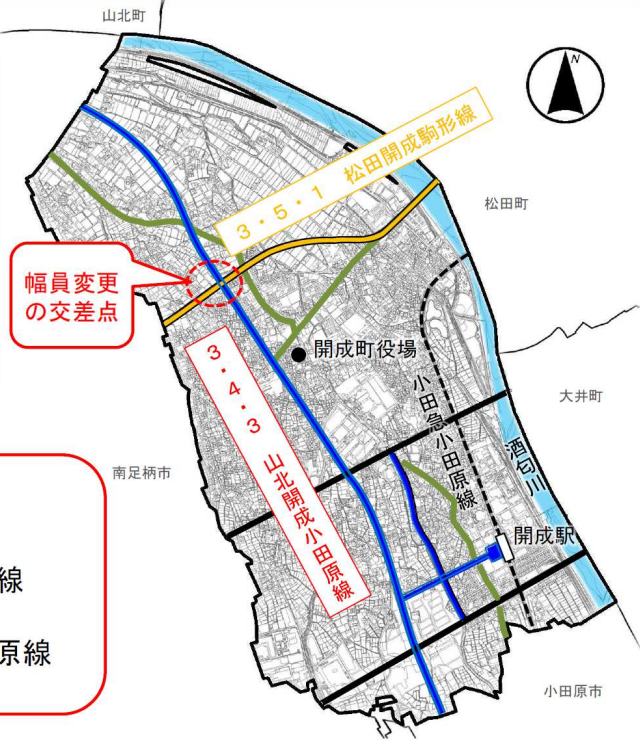

都市計画道路の変更手続きの内容

都市計画を変更する路線

- 廃止 3・5・1号松田開成駒形線
- 変更 3・4・3号山北開成小田原線

山北開成小田原線の一部幅員の変更