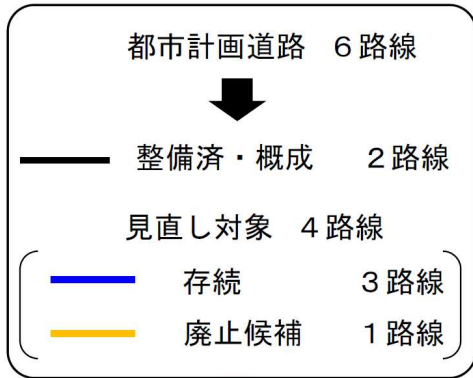

都市計画道路の変更手続きの内容

都市計画を変更する路線

- 廃止 3・5・1号松田開成駒形線
- 変更 3・4・3号山北開成小田原線

山北開成小田原線の一部幅員の変更